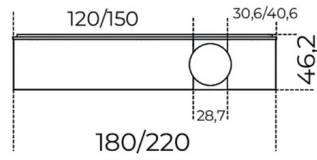

Mensola in legno rivestita in pelle fard nei colori del campionario posizionata nella parte superiore del pannello.

Lampada in cristallo opalino opaco diam. 35 posizionata sulla mensola. (lampadina E27 inclusa). Versione destra o sinistra da specificare al momento dell'ordine.

Disponibile nelle combinazioni elencate.

Cm (L x P x H)

180 x 46.2 x 111.4

220 x 46.2 x 111.4

180 x 46.2 x 86.4

220 x 46.2 x 86.4

Inches (L x P x H)

71 x 18³/₄ x 44

86³/₄ x 18³/₄ x 44

71 x 18³/₄ x 34¹/₄

86³/₄ x 18³/₄ x 34¹/₄

Finiture

Cristallo

Cristallo opalino

Specchio "Antique 1"

Legno