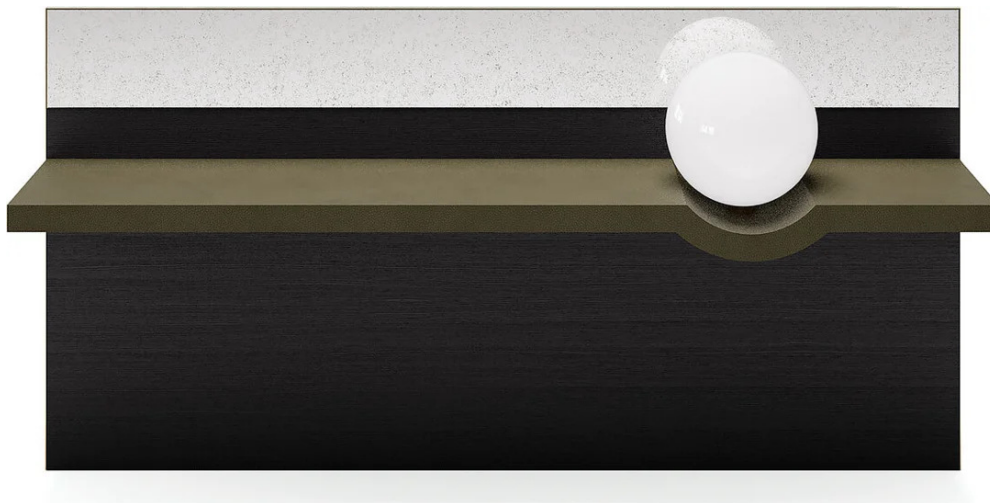

Stresa Mirror

Dainelli Studio
2025

Mensola con boiserie in legno tinto nero a poro aperto, tinto tabacco a poro aperto o tinto "Pure" bianco a poro aperto e pannello specchiato "Antique 1". Pannello da fissare a muro.

Mensola in legno rivestita in pelle fard nei colori del campionario posizionata nella parte superiore del pannello.

Lampada in cristallo opalino opaco diam. 35 posizionata sulla mensola. (lampadina E27 inclusa). Versione destra o sinistra da specificare al momento dell'ordine.

Luce attivata da un sensore a sfioro posizionato sotto la mensola.

Profili e supporto sfera in metallo nichel satinato.

Disponibile anche versione senza lampada con mensola posizionata nella parte superiore del pannello.

Frassino tinto nero a poro aperto

Frassino tinto "Pure" bianco a poro aperto

Frassino tinto tabacco

Metallo

Nichel satinato

Pelle Cat.L1

Fard amber 2343

Fard anthracite 2379