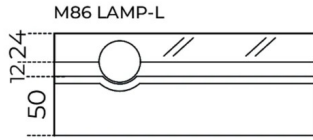

Mensola in legno rivestita in pelle fard nei colori del campionario posizionata nella parte superiore del pannello.

Lampada in cristallo opalino opaco diam. 35 posizionata sulla mensola. (lampadina E27 inclusa). Versione destra o sinistra da specificare al momento dell'ordine.

Disponibile nelle combinazioni elencate.

Cm (L x P x H)

180 x 46.2 x 111.4

220 x 46.2 x 111.4

180 x 46.2 x 86.4

220 x 46.2 x 86.4

Inches (L x P x H)

71 x 18³/₄ x 44

86³/₄ x 18³/₄ x 44

71 x 18³/₄ x 34¹/₄

86³/₄ x 18³/₄ x 34¹/₄

Finiture

Cristallo

Cristallo opalino

Specchio "Antique 1"

Legno