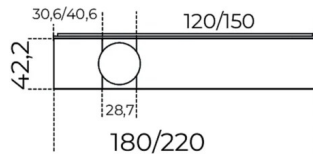

Mensola in legno rivestita in pelle fard nei colori del campionario posizionata nella parte superiore del pannello.

Lampada in cristallo opalino opaco diam. 35 posizionata sulla mensola. (lampadina E27 inclusa). Versione destra o sinistra da specificare al momento dell'ordine.

Disponibile nelle combinazioni elencate.

Cm (L x P x H)

180 x 46.2 x 111.4

220 x 46.2 x 111.4

180 x 46.2 x 86.4

220 x 46.2 x 86.4

Inches (L x P x H)

71 x 18³/₄ x 44

86³/₄ x 18³/₄ x 44

71 x 18³/₄ x 34¹/₄

86³/₄ x 18³/₄ x 34¹/₄

Finiture

Cristallo

Cristallo opalino

Specchio "Antique 1"

Legno