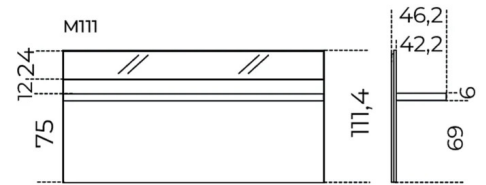

Disponibile nelle combinazioni elencate.

Cm (L x P x H)

180 x 46.2 x 111.4

220 x 46.2 x 111.4

180 x 46.2 x 86.4

220 x 46.2 x 86.4

Inches (L x P x H)

71 x 18³/₄ x 44

86³/₄ x 18³/₄ x 44

71 x 18³/₄ x 34¹/₄

86³/₄ x 18³/₄ x 34¹/₄

Finiture

Cristallo

Cristallo opalino

Specchio "Antique 1"

Legno