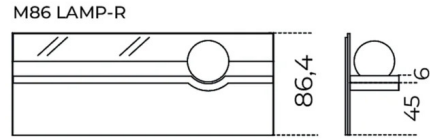

Mensola in legno rivestita in pelle fard nei colori del campionario posizionata nella parte superiore del pannello.

Lampada in cristallo opalino opaco diam. 35 posizionata sulla mensola. (lampadina E27 inclusa). Versione destra o sinistra da specificare al momento dell'ordine.

Disponibile nelle combinazioni elencate.

Cm (L x P x H)

180 x 46.2 x 111.4

220 x 46.2 x 111.4

180 x 46.2 x 86.4

220 x 46.2 x 86.4

Inches (L x P x H)

71 x 18³/₄ x 44

86³/₄ x 18³/₄ x 44

71 x 18³/₄ x 34¹/₄

86³/₄ x 18³/₄ x 34¹/₄

Finiture

Cristallo

Cristallo opalino

Specchio "Antique 1"

Legno