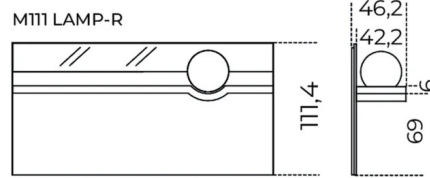

Mensola in legno rivestita in pelle fard nei colori del campionario posizionata nella parte superiore del pannello.

Lampada in cristallo opalino opaco diam. 35 posizionata sulla mensola. (lampadina E27 inclusa). Versione destra o sinistra da specificare al momento dell'ordine.

Disponibile nelle combinazioni elencate.

Cm (L x P x H)

180 x 46.2 x 111.4

220 x 46.2 x 111.4

180 x 46.2 x 86.4

220 x 46.2 x 86.4

Inches (L x P x H)

71 x 18³/₄ x 44

86³/₄ x 18³/₄ x 44

71 x 18³/₄ x 34¹/₄

86³/₄ x 18³/₄ x 34¹/₄

Finiture

Cristallo

Cristallo opalino

Specchio "Antique 1"

Legno